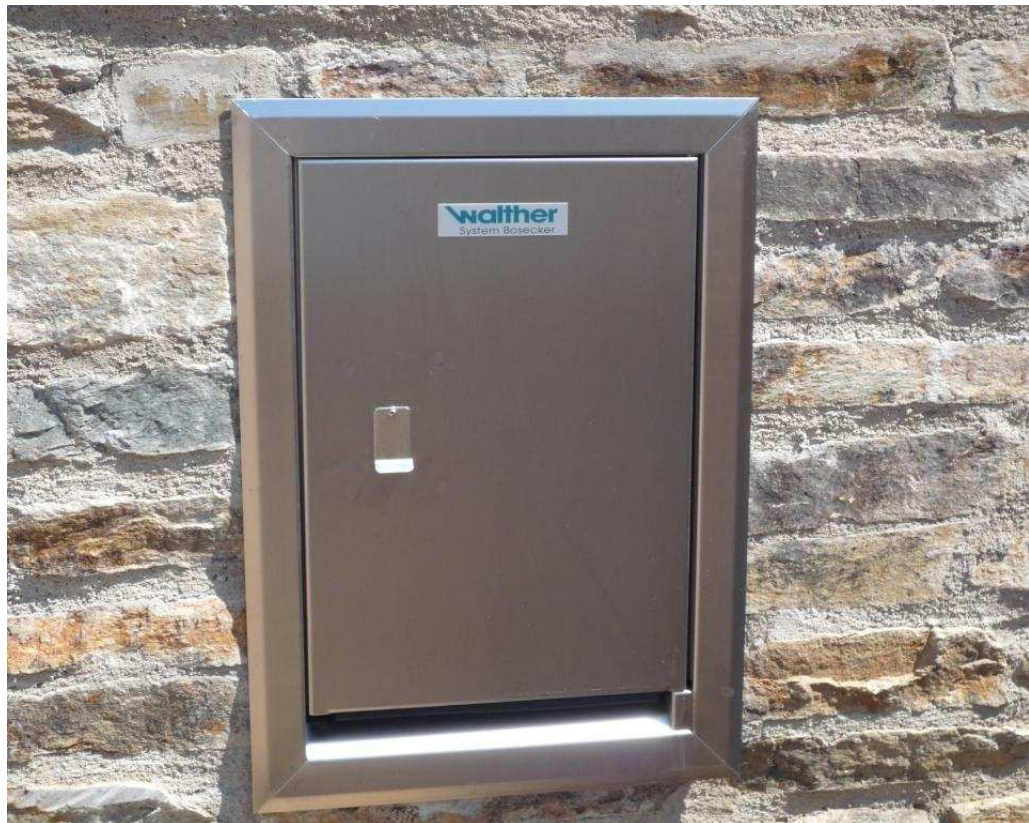

Installations provisoires fixes et mobiles

Coffret de distribution UP

Quelques exemples d'applications :

- Places de marché
- Circuits automobiles
- Espaces forains
- Marchés de Noël
- Quais de gares
- ...

SOLIDITÉ

- ✓ Coffret très robuste en acier inoxydable 1.4301 finition inox brossé en standard, option couleurs RAL sur demande.

SÉCURITÉ

- ✓ Porte avec serrure demi-cylindre (G2123), serrure (Système clé prisonnière) et cylindre profilé avec capuchon anti-pluie.
- ✓ Ouverture en bas de porte permettant le passage de câbles porte fermée avec plaque à balai.
- ✓ Points de fixation interne.

ÉTANCHÉITÉ

- ✓ Ventilation forcée par labyrinthe, évite la condensation.
- ✓ Classe de protection : IP44.

MODULARITÉ / FACILITÉ D'UTILISATION

- ✓ Configurations à la demande
- ✓ Largeurs des coffrets : 320, 420, 500, 600, 710 et 750mm
- ✓ Hauteur : 590 et 750mm
- ✓ Profondeur : 202 et 277mm
- ✓ Points de fixation internes
- ✓ 4 sorties de câbles : 2 par le haut et 2 par le bas
- ✓ Option robinet anti-gel (traversée de cloison)