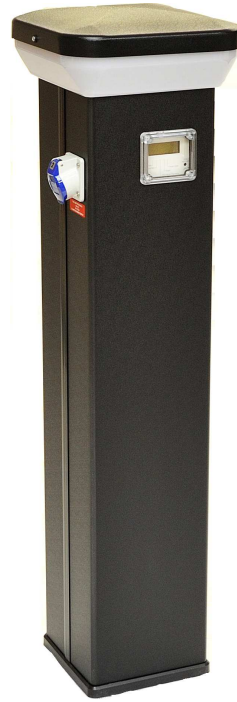

Bornes BB2 / BC2 : Teintes disponibles

BLEU

BEIGE

NOIR

ALUMINIUM

**IMITATION BOIS
CHENE DORE**

VERT

Coloris standards sans plus-value : bleu, beige, noir ou vert

Autres couleurs Di-Bond sur demande : Vert, rouge, finition style bois "chêne doré", ou aluminium